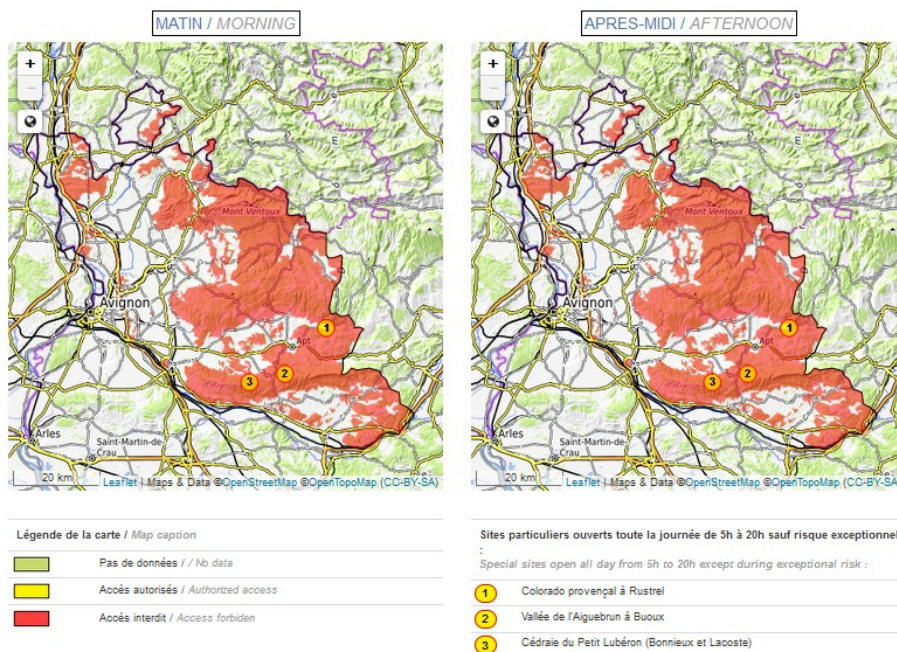

COMMUNIQUÉ DE PRESSE

Avignon, le 26 juillet 2022

VIGILANCE FEUX DE FORÊTS - RISQUE EXTRÊME

Interdiction d'accès et de circulation dans l'ensemble des massifs forestiers du département de Vaucluse pour la journée de demain, mercredi 27 juillet 2022

La prévision de danger météorologique d'incendies de forêts étant classée en **risque extrême** pour la journée de demain, en application de l'arrêté préfectoral du 24 juillet 2015, et pour la seconde journée consécutive, **l'ensemble des massifs forestiers du département de Vaucluse restera fermé et tout accès y sera strictement interdit.**

Information du public sur la prévision de danger météorologique

- site internet de l'État en Vaucluse : www.vaucluse.gouv.fr/ rubrique "A consulter tous les jours – L'accès aux massifs forestiers en Vaucluse en période estivale"
- borne d'information téléphonique : 04 28 31 77 11

Journée du 27 juillet 2022 (mise à jour : 26/07 à 18h)

**Bureau de la Représentation de l'État et
de la Communication Interministérielle**

Mél : pref-communication@vaucluse.gouv.fr

@prefet84
www.vaucluse.gouv.fr

2 avenue de la Folie
84905 AVIGNON Cedex 09