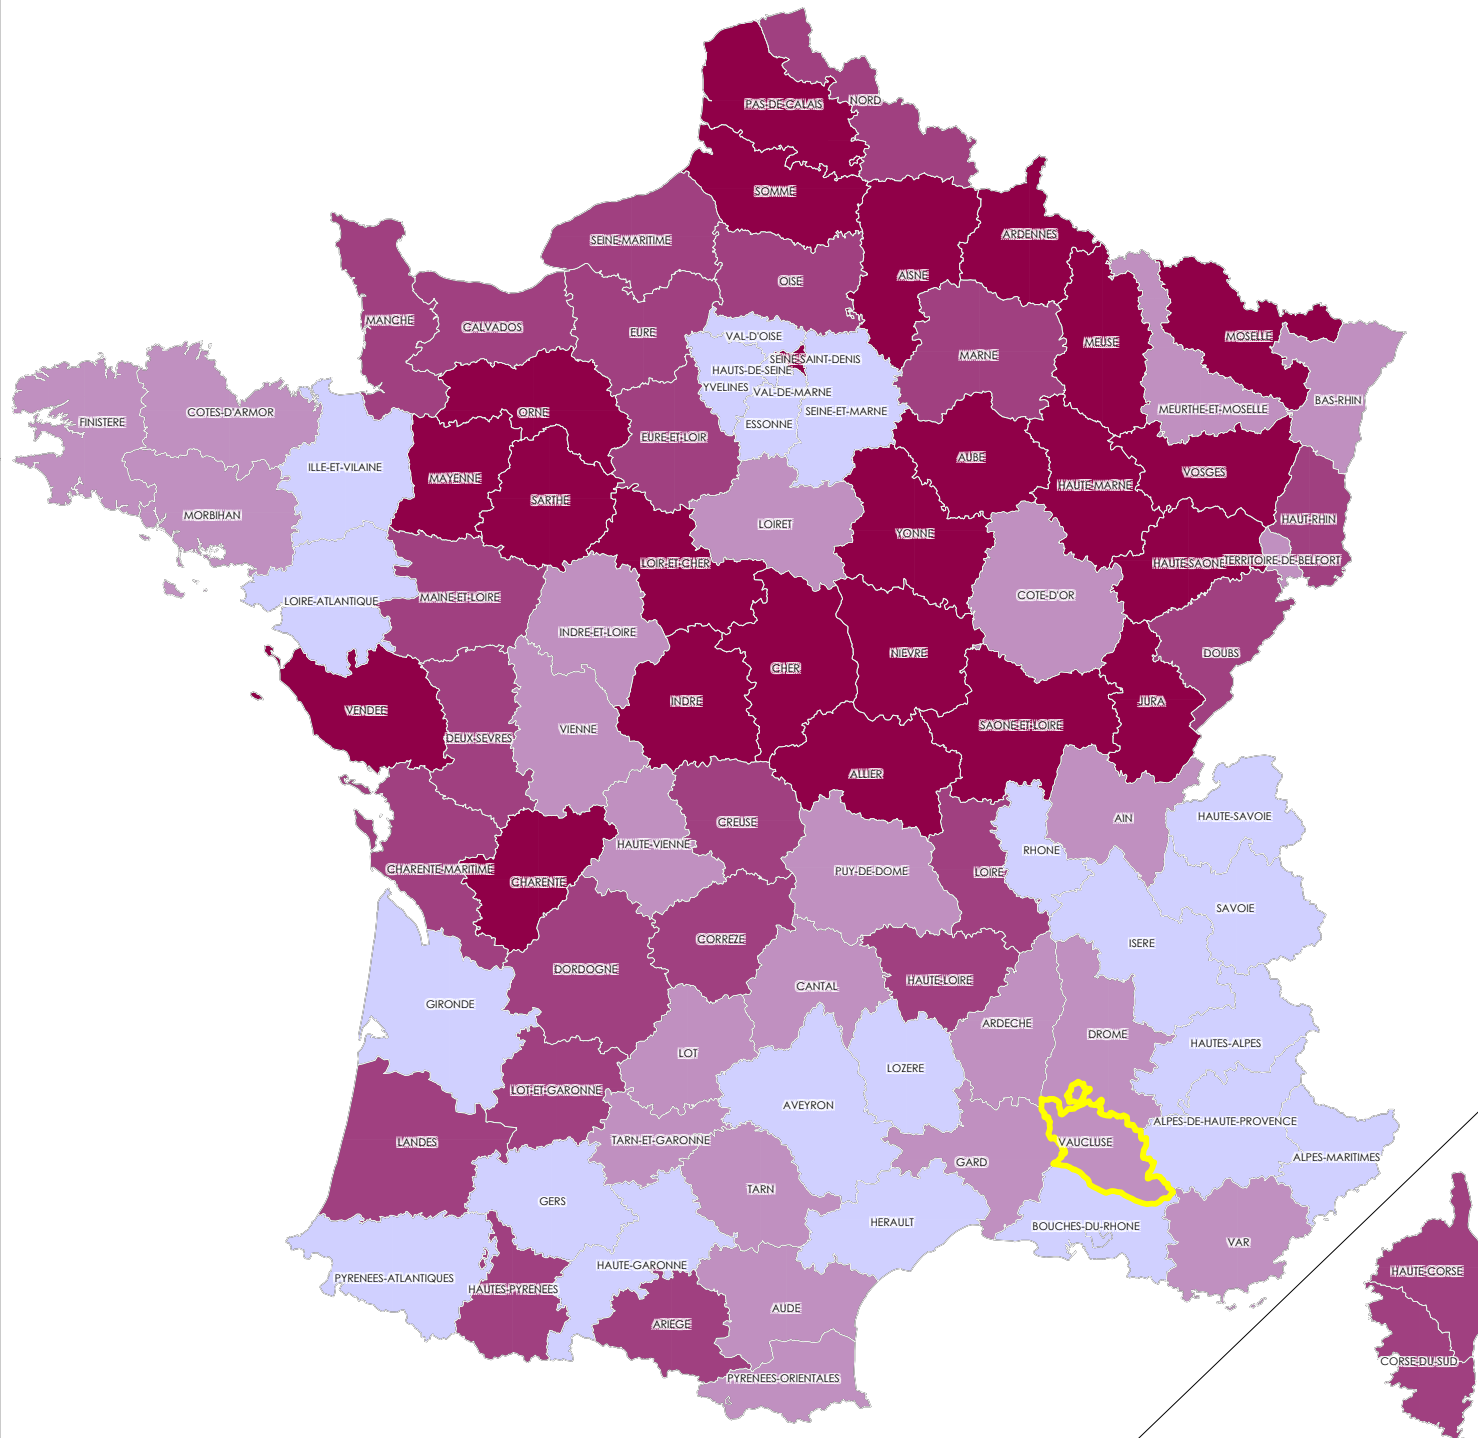

Données sociales en France métropolitaine par département

Catégories Socio Professionnelles -

Source : INSEE

Ouvriers et employés en 2008 (de 25 à 55 ans)

Distribution par quartiles

	moins de 52.2%	(24)
	de 52.2 à 55.3%	(24)
	de 55.3% à 57.6%	(24)
	plus de 57.6%	(24)

Avec 53.8% le Vaucluse se situe
au 37^e rang (2^e quartile)
sur les 96 départements
de la France métropolitaine