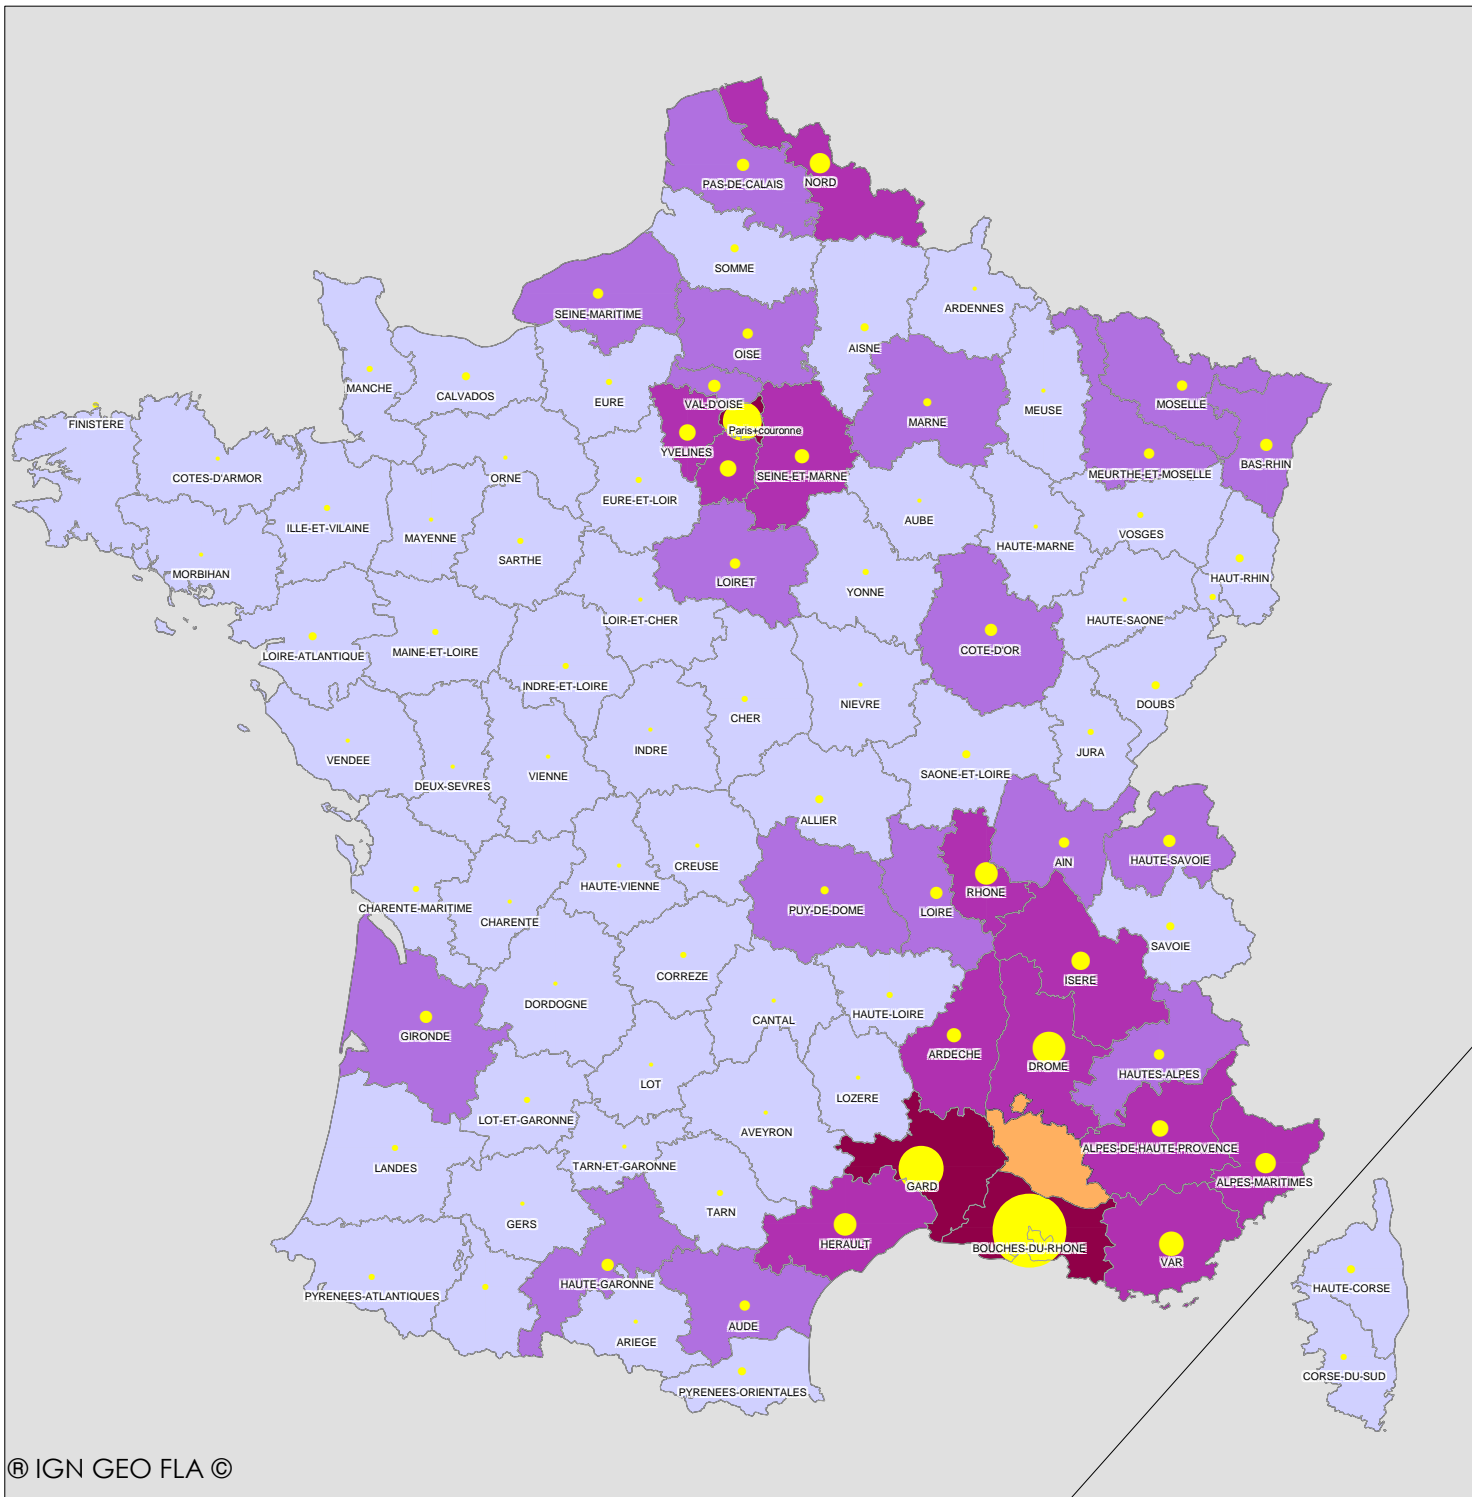

Données sociales en France métropolitaine par département

Source : INSEE

Les migrations résidentielles vers le Vaucluse (RGP2008)

Nombre de migrants résidentiels

Distribution par département d'origine

- 1% viennent des DOM
- 11% de l'étranger

les migrations résidentielles 2008 vers le Vaucluse rendent compte du nombre de personnes âgées de 5 ans ou plus et ayant eu, 5 ans auparavant, un lieu de résidence situé en dehors du Vaucluse. Le recensement ne saisit pas les migrations intermédiaires.