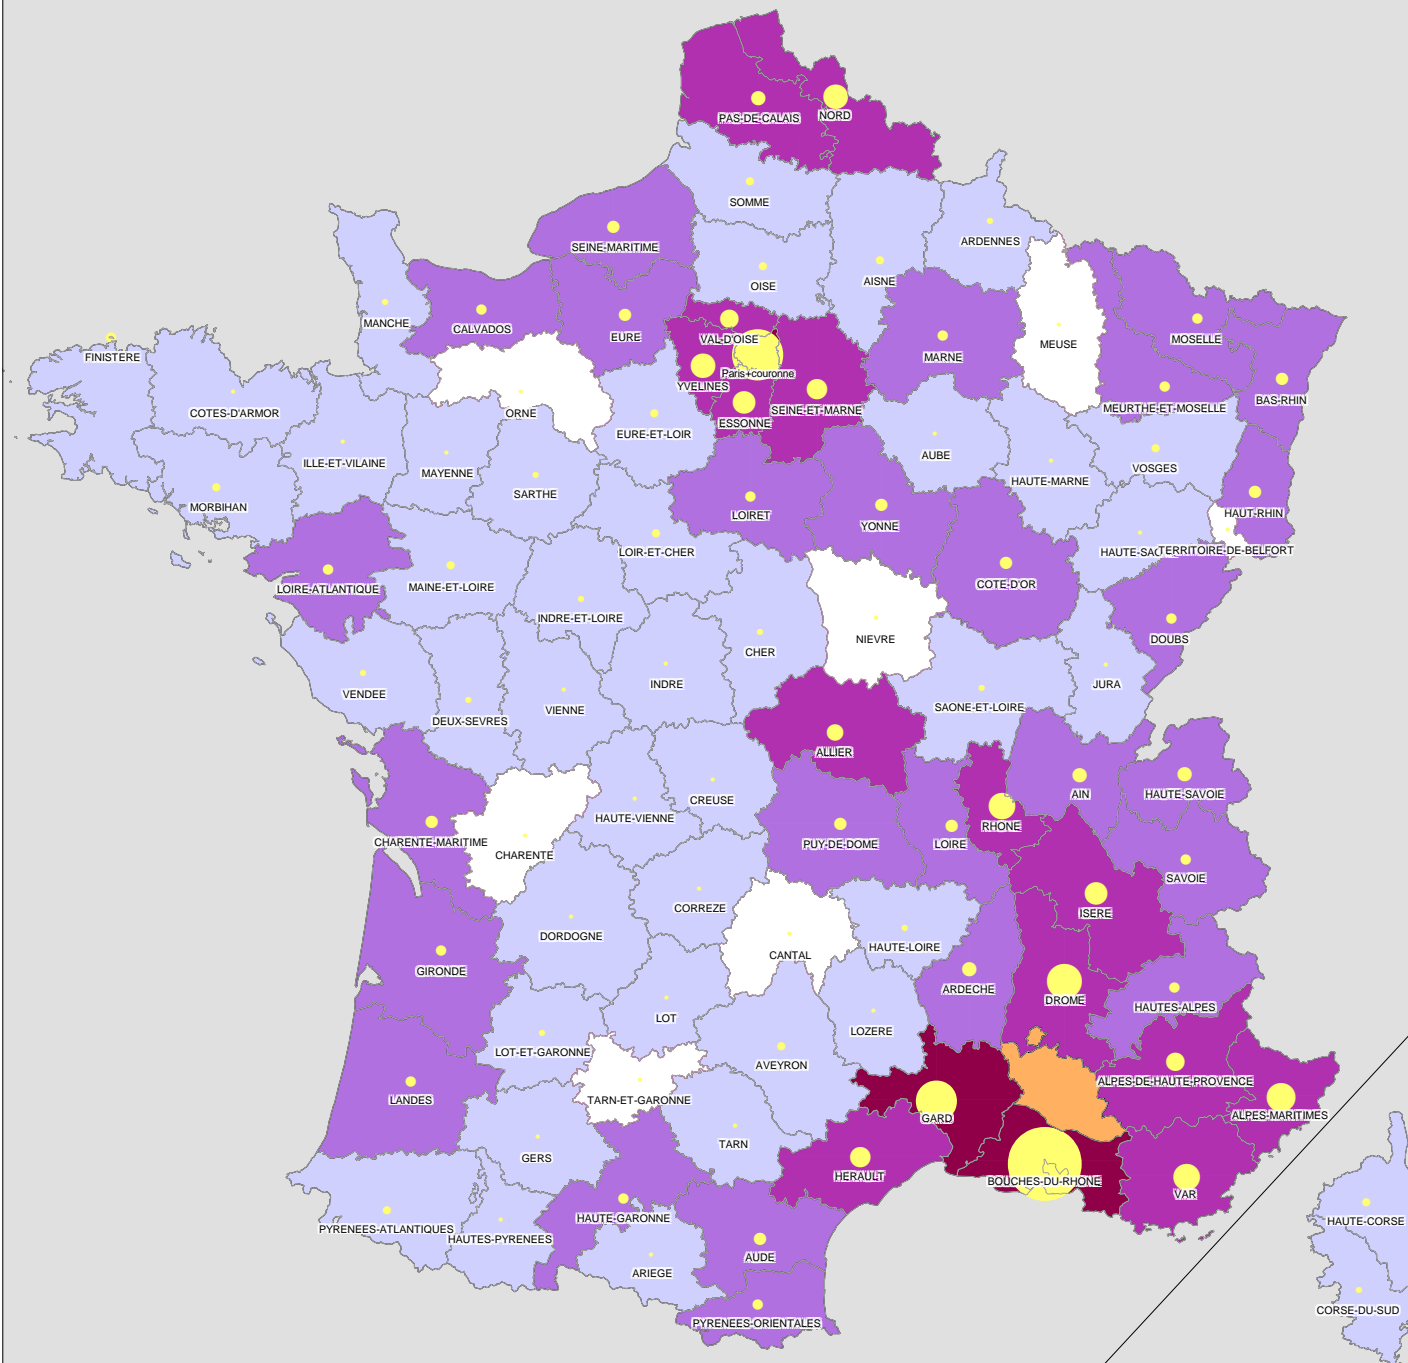

Données sociales en France métropolitaine par département

Source : INSEE

Les migrations résidentielles
vers le Vaucluse (RGP2008)

Retraités

Nombre de migrants résidentiels

Distribution par département d'origine

- moins de 1% viennent des DOM
- 13% de l'étranger

les migrations résidentielles 2008 vers le Vaucluse rendent compte du nombre de personnes âgées de 5 ans ou plus et ayant eu, 5 ans auparavant, un lieu de résidence situé en dehors du Vaucluse. Le recensement ne saisit pas les migrations intermédiaires.