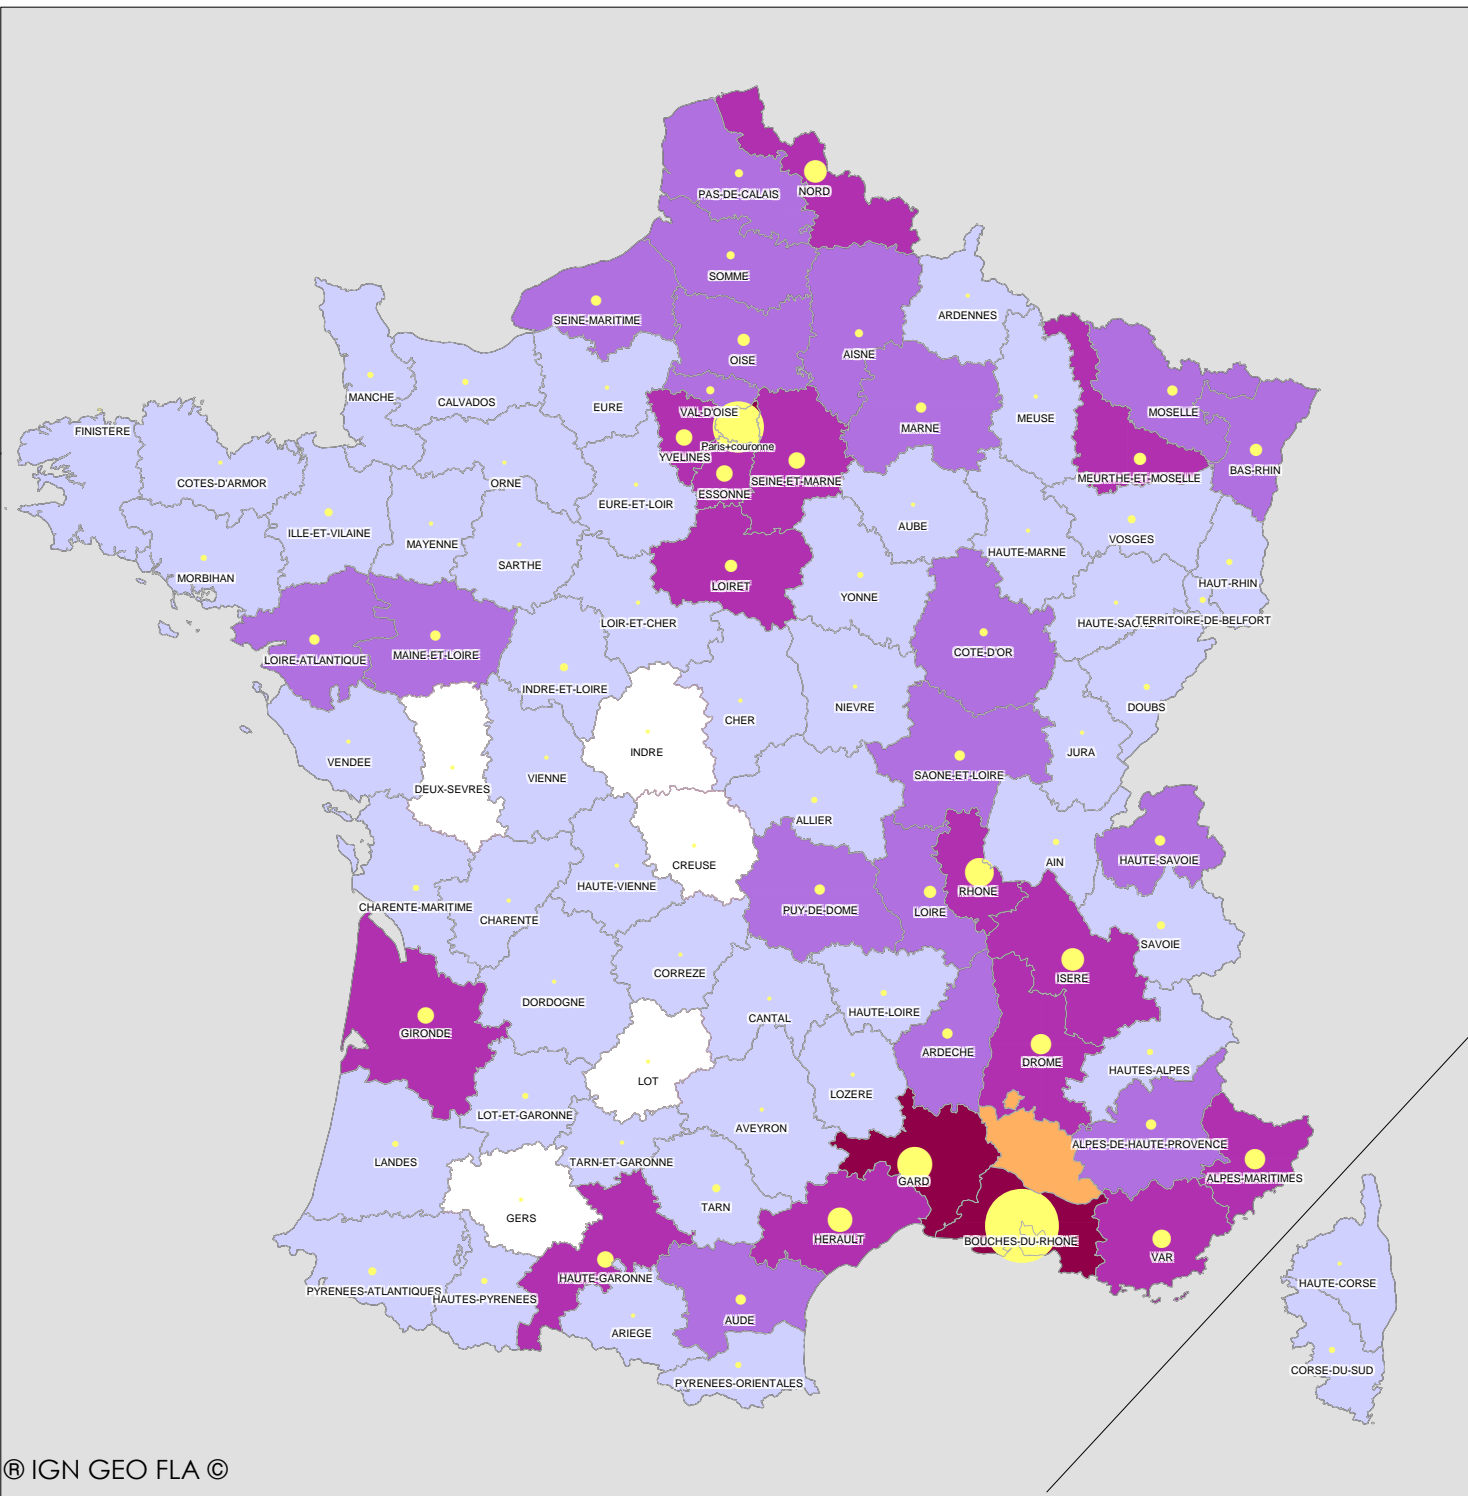

# Données sociales en France métropolitaine par département

Source : INSEE

Les migrations résidentielles  
vers le Vaucluse (RGP2008)

Cadres et professions  
intellectuelles supérieures

Nombre de migrants résidentiels

Distribution par département d'origine

- moins de 1% viennent des DOM  
- 7% de l'étranger

les migrations résidentielles 2008 vers le Vaucluse rendent compte du nombre de personnes âgées de 5 ans ou plus et ayant eu, 5 ans auparavant, un lieu de résidence situé en dehors du Vaucluse. Le recensement ne saisit pas les migrations intermédiaires.