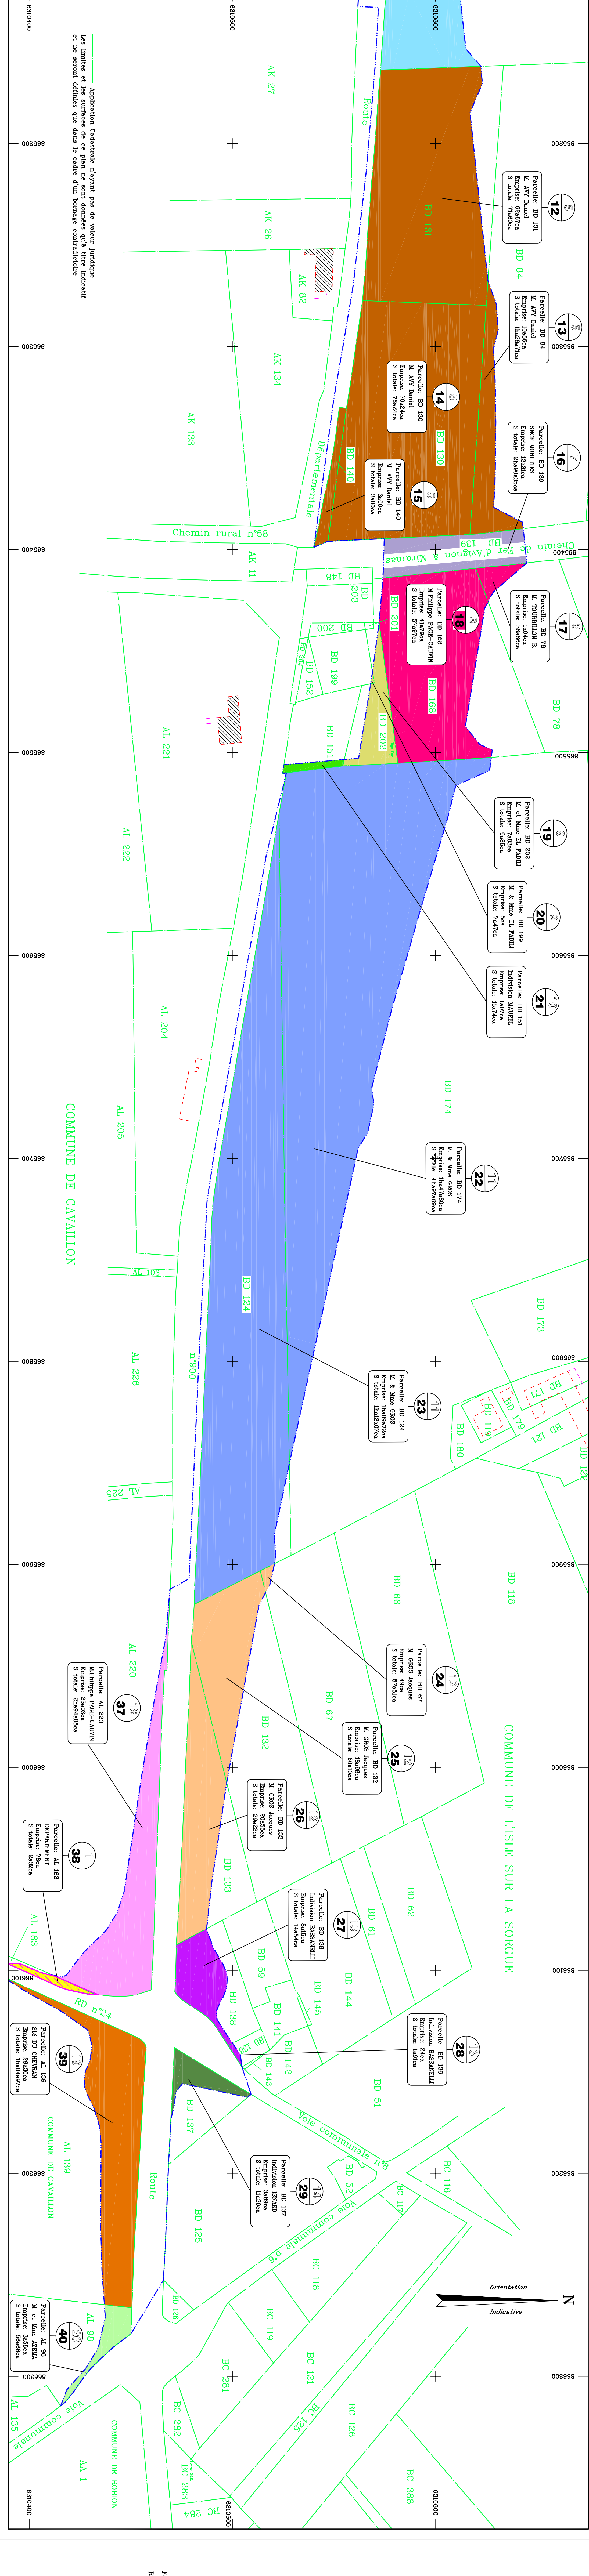

Ind	Date	Modification	Responsable	COORDONNEES
0	31/08/16	Plan Original	Nicolas SBAUD	LAMBERT 93 NIVELLEMENT

CABINET GEO-EXPERTS

Succursale de la
SCP SCHUBERT Herre
Siège Social
Immeuble "Le Trésorier"
B.P. 20001 - 84000 Cavaillon
Tél. : 04 90 71 07 70
Fax : 04 90 71 06 57
Site Web : www.geo-experts.fr

LEGENDE

- Parcelles déjà acquises par le CD84
- Limite d'emprise
- Topo (état des lieux initial)
- N° de Propriétaire
- N° d'Emprise

Fond de plan topo établi par la SCP SCHUBERT le 12/12/2011 et complété le 6/01/2012
 Référence dossier/fichier : 37947_TOP044.kwg