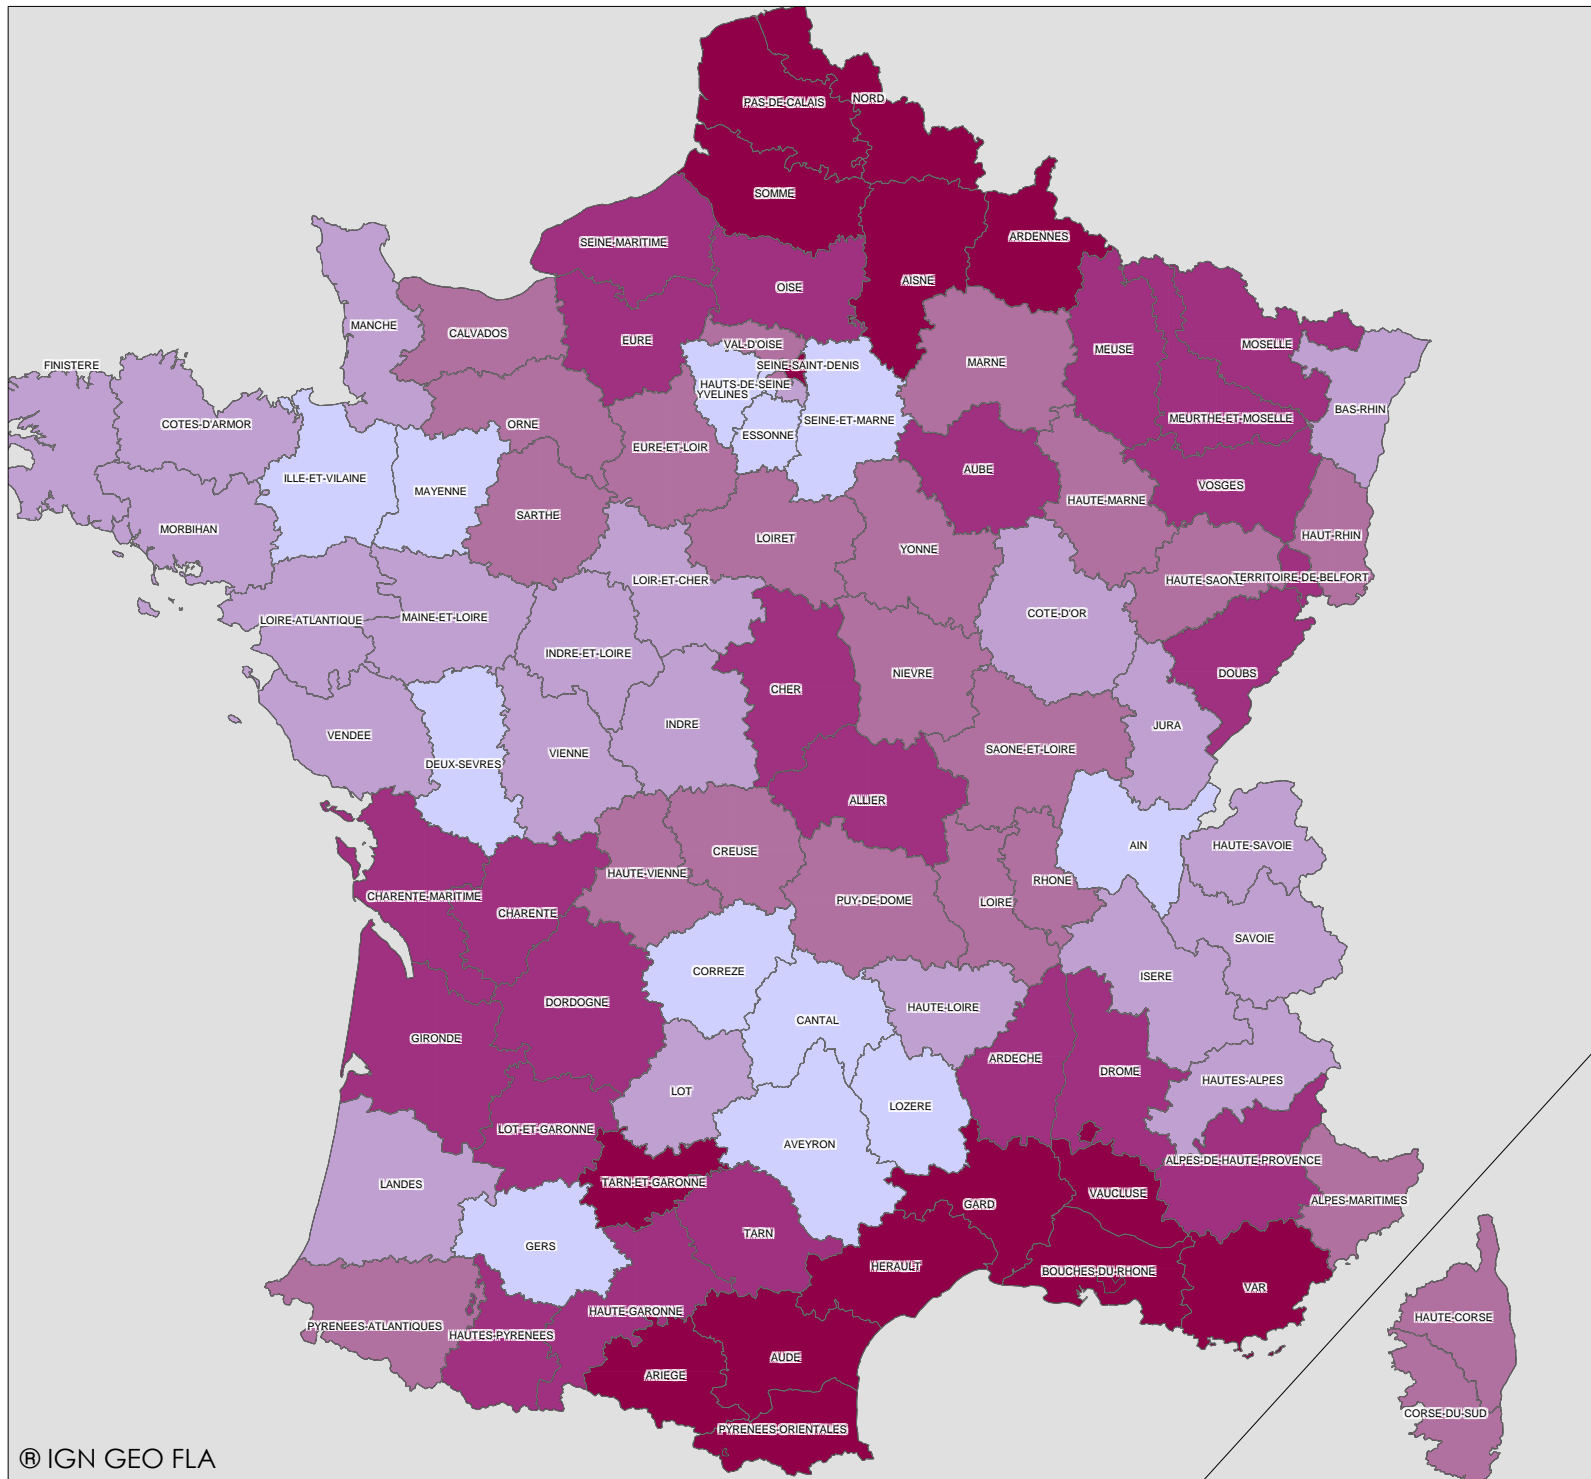

# Données sociales en France métropolitaine par département

Source : INSEE

## Niveaux de chômage 2010

4,9 - 7,5	(13)
7,5 - 8,5	(22)
8,5 - 9,5	(23)
9,5 - 11	(23)
11 - 13,3	(15)

Ces taux sont calculés en moyenne trimestrielle pour les régions, les départements et les zones d'emploi de métropole selon une méthodologie synthétisant les informations de l'enquête emploi pour le niveau national (chômage au sens du BIT) et de Pôle Emploi (chômage répertorié à partir des DEFM) pour la répartition géographique.

**Le Vaucluse se situe au  
87° rang sur les 96 départements  
de France métropolitaine**