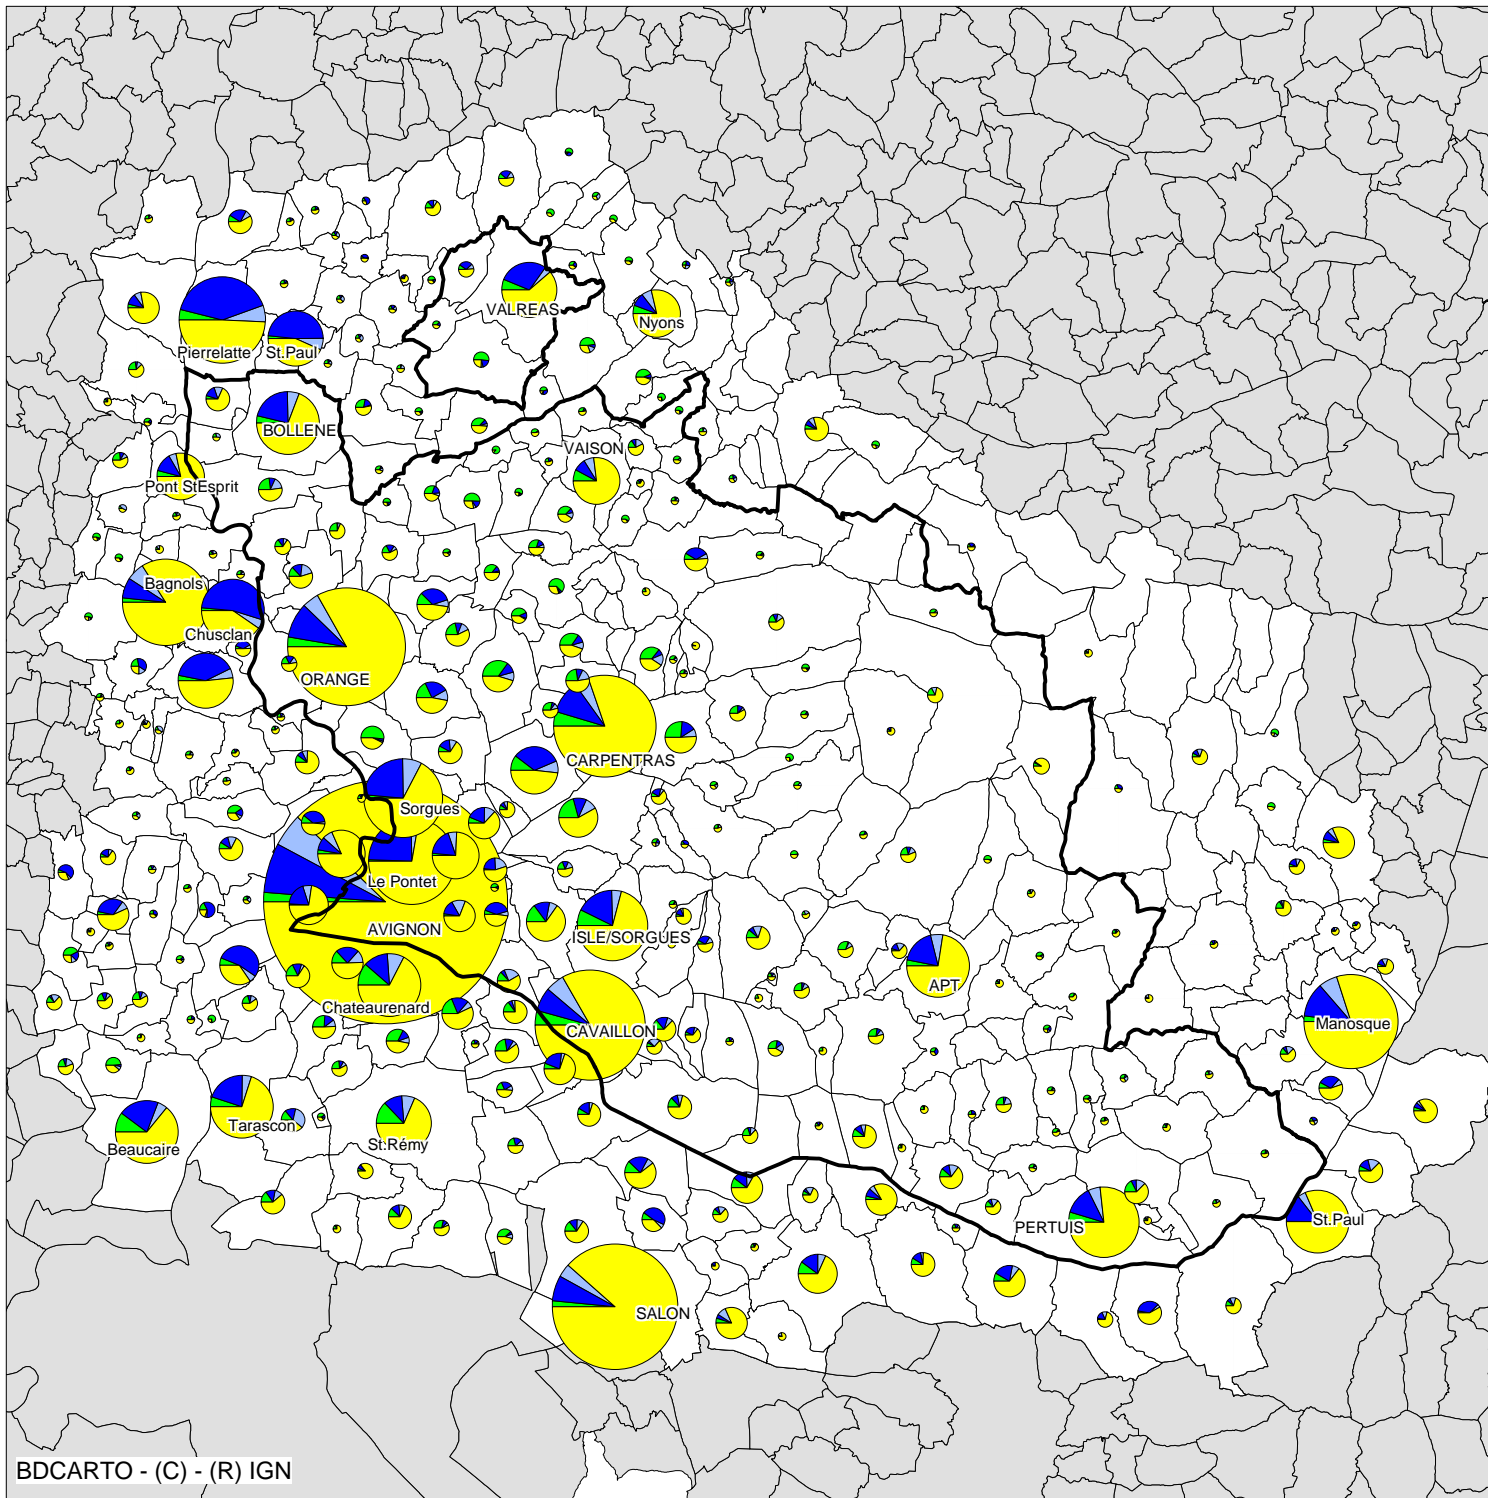

# ATLAS DEPARTEMENTAL DU VAUCLUSE

## LA REPARTITION DE L'EMPLOI

Communes non renseignées

Emplois par secteurs d'activité en pourcentage de l'emploi total

	Vaucluse	PACA	France métro
Agriculture	7.6%	3.1%	4.2%
Industrie	12.5%	11.3%	18.2%
construction	6.4%	6.1%	5.8%
tertiaire	73.4%	79.5%	71.8%

Source: RGP1999