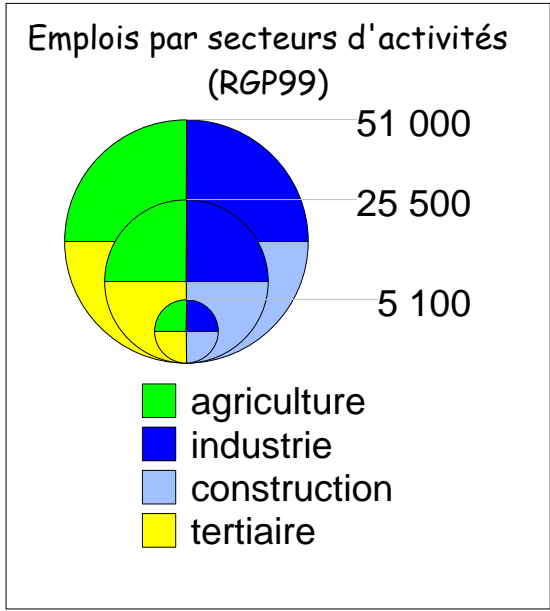

# ATLAS DEPARTEMENTAL DU VAUCLUSE

## LA REPARTITION DE L'EMPLOI

Communes non renseignées

Emplois par secteurs d'activité en pourcentage de l'emploi total

	Vaucluse	PACA	France métro
Agriculture	7.6%	3.1%	4.2%
Industrie	12.5%	11.3%	18.2%
construction	6.4%	6.1%	5.8%
tertiaire	73.4%	79.5%	71.8%