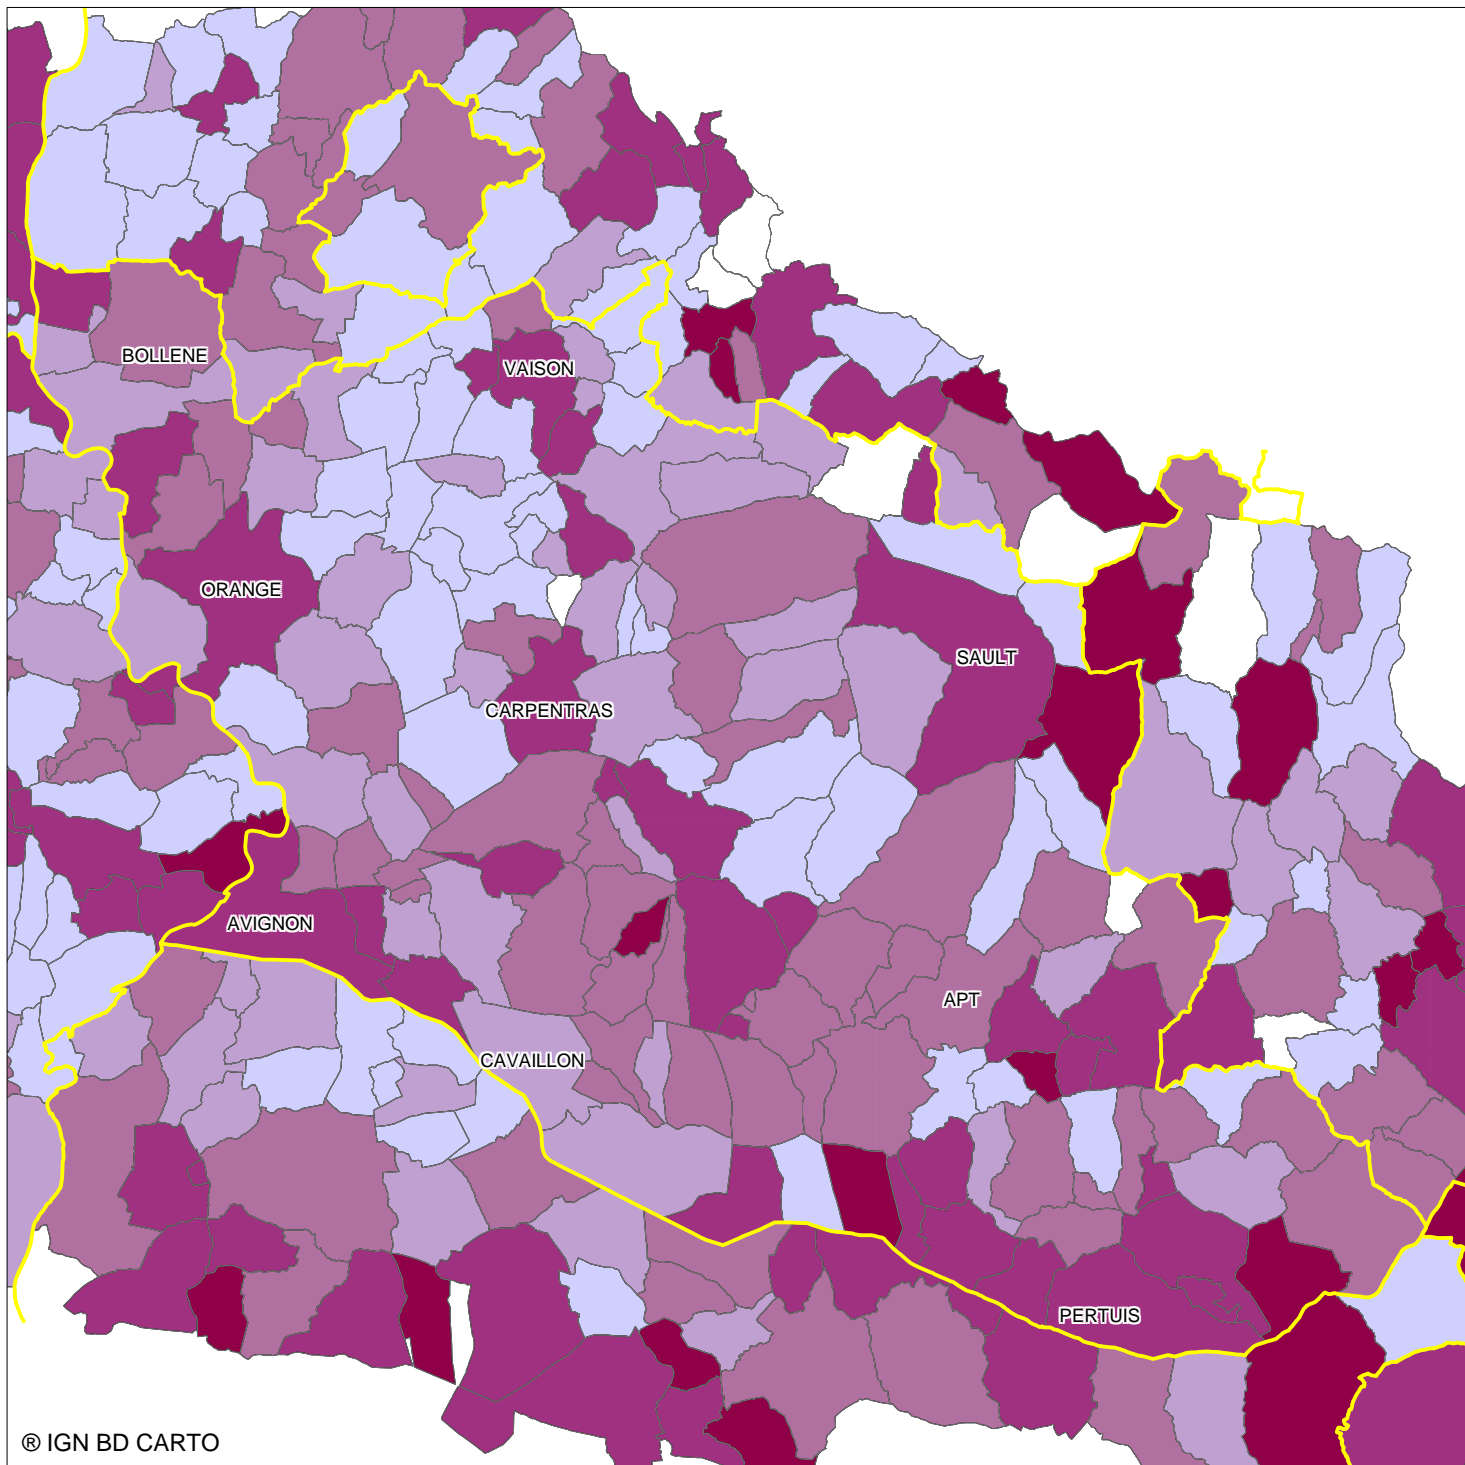

ATLAS DEPARTEMENTAL DU VAUCLUSE

Part des activités présentes en 2008

part des emplois présents en 2008

Les activités présentes sont les activités mises en oeuvre localement pour la production de biens et de services visant la satisfaction des besoins de personnes présentes dans la zone, qu'elles soient résidentes ou touristes.

Les activités non-présentes sont déterminées par différence. Il s'agit des activités qui produisent des biens majoritairement consommés hors de la zone et des activités de services tournées principalement vers les entreprises de cette sphère.