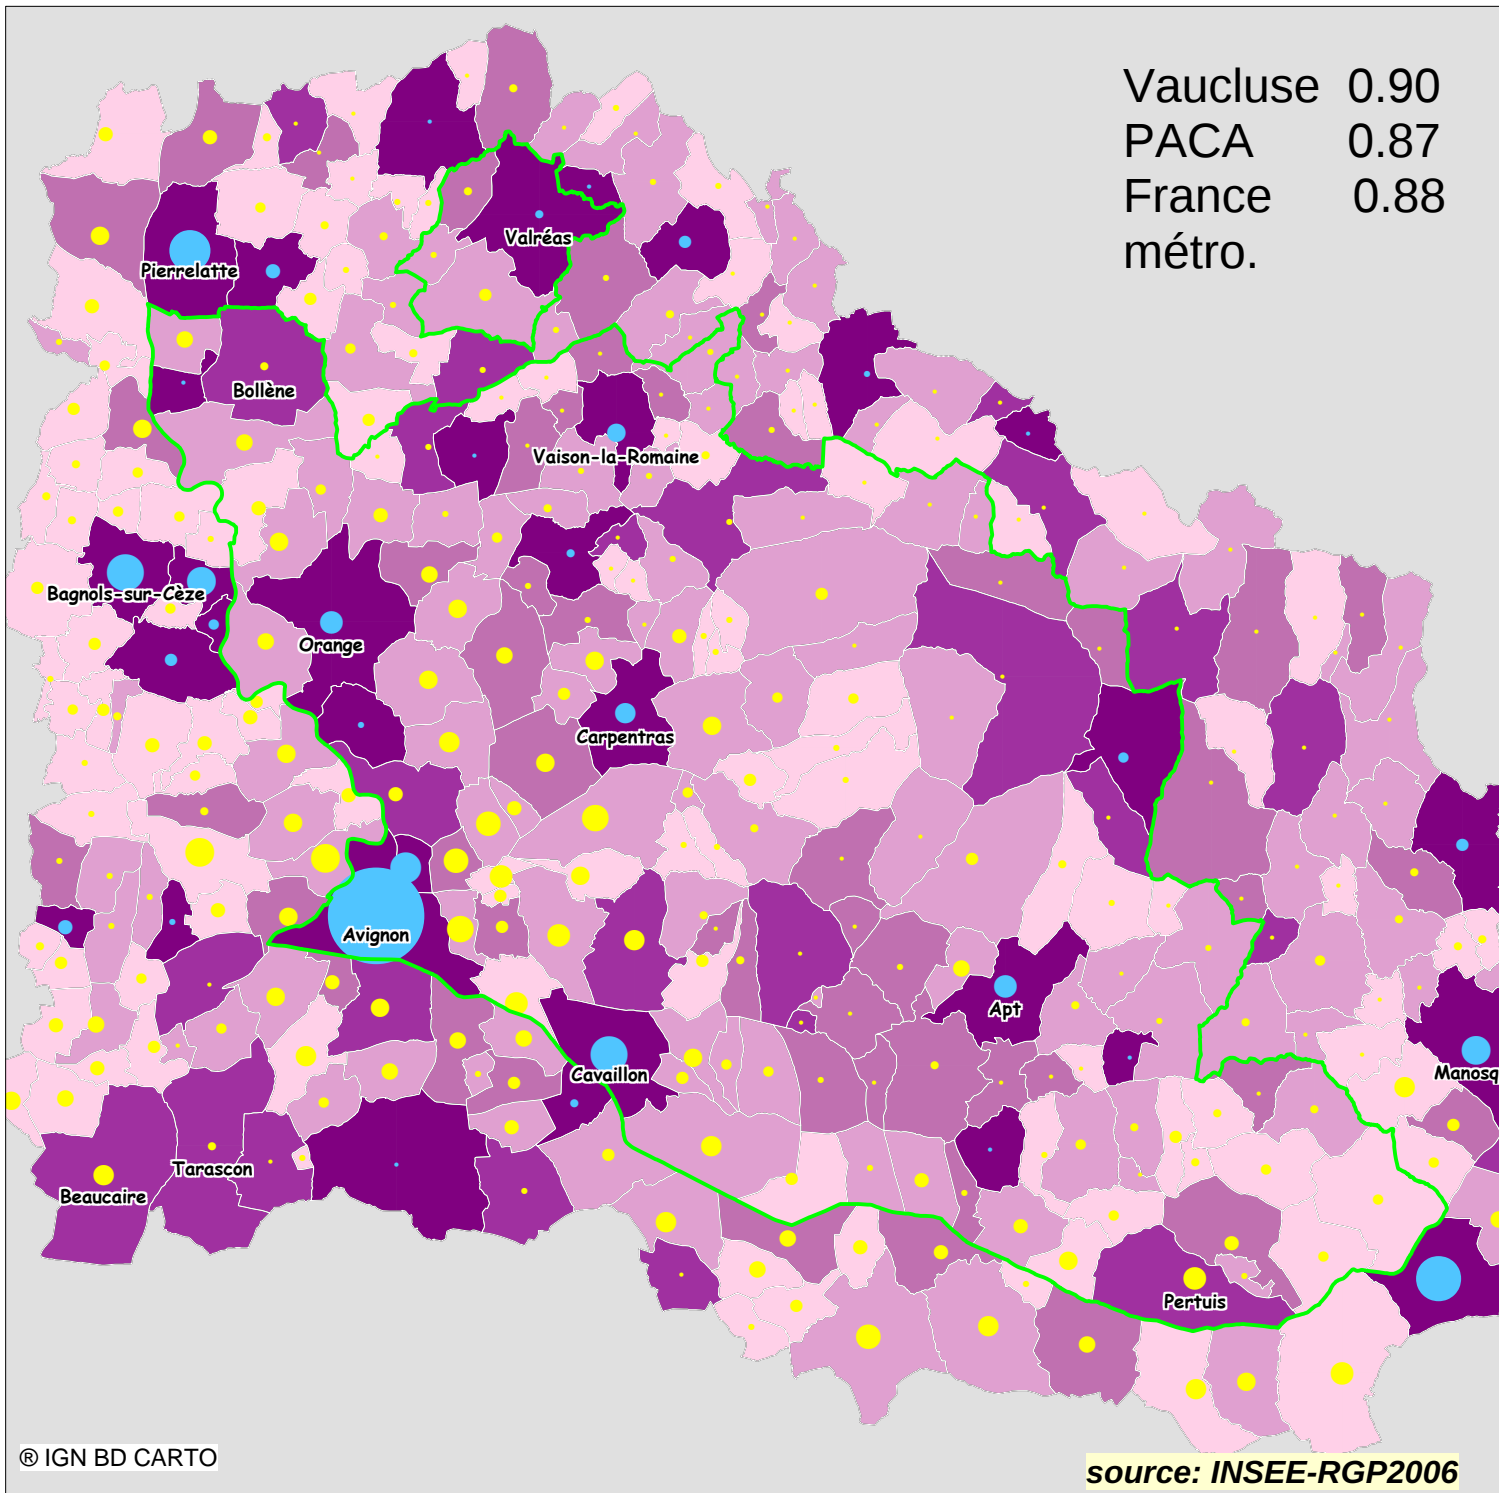

**ATLAS DEPARTEMENTAL
DU VAUCLUSE**

**Les emplois en
2006**

Vaucluse 0.90
PACA 0.87
France 0.88
métro.

Différenciel "emplois - actifs"

Nombre d'emplois pour 1 actif

- Un ratio "emplois/actifs" sensiblement plus important dans le Vaucluse qu'au niveau régional et national
- certaines villes "moyennes" (plus de 15 000 hab) n'apparaissent pas comme pôles d'emplois; Bollène, Isle/Sorgues, Pertuis.