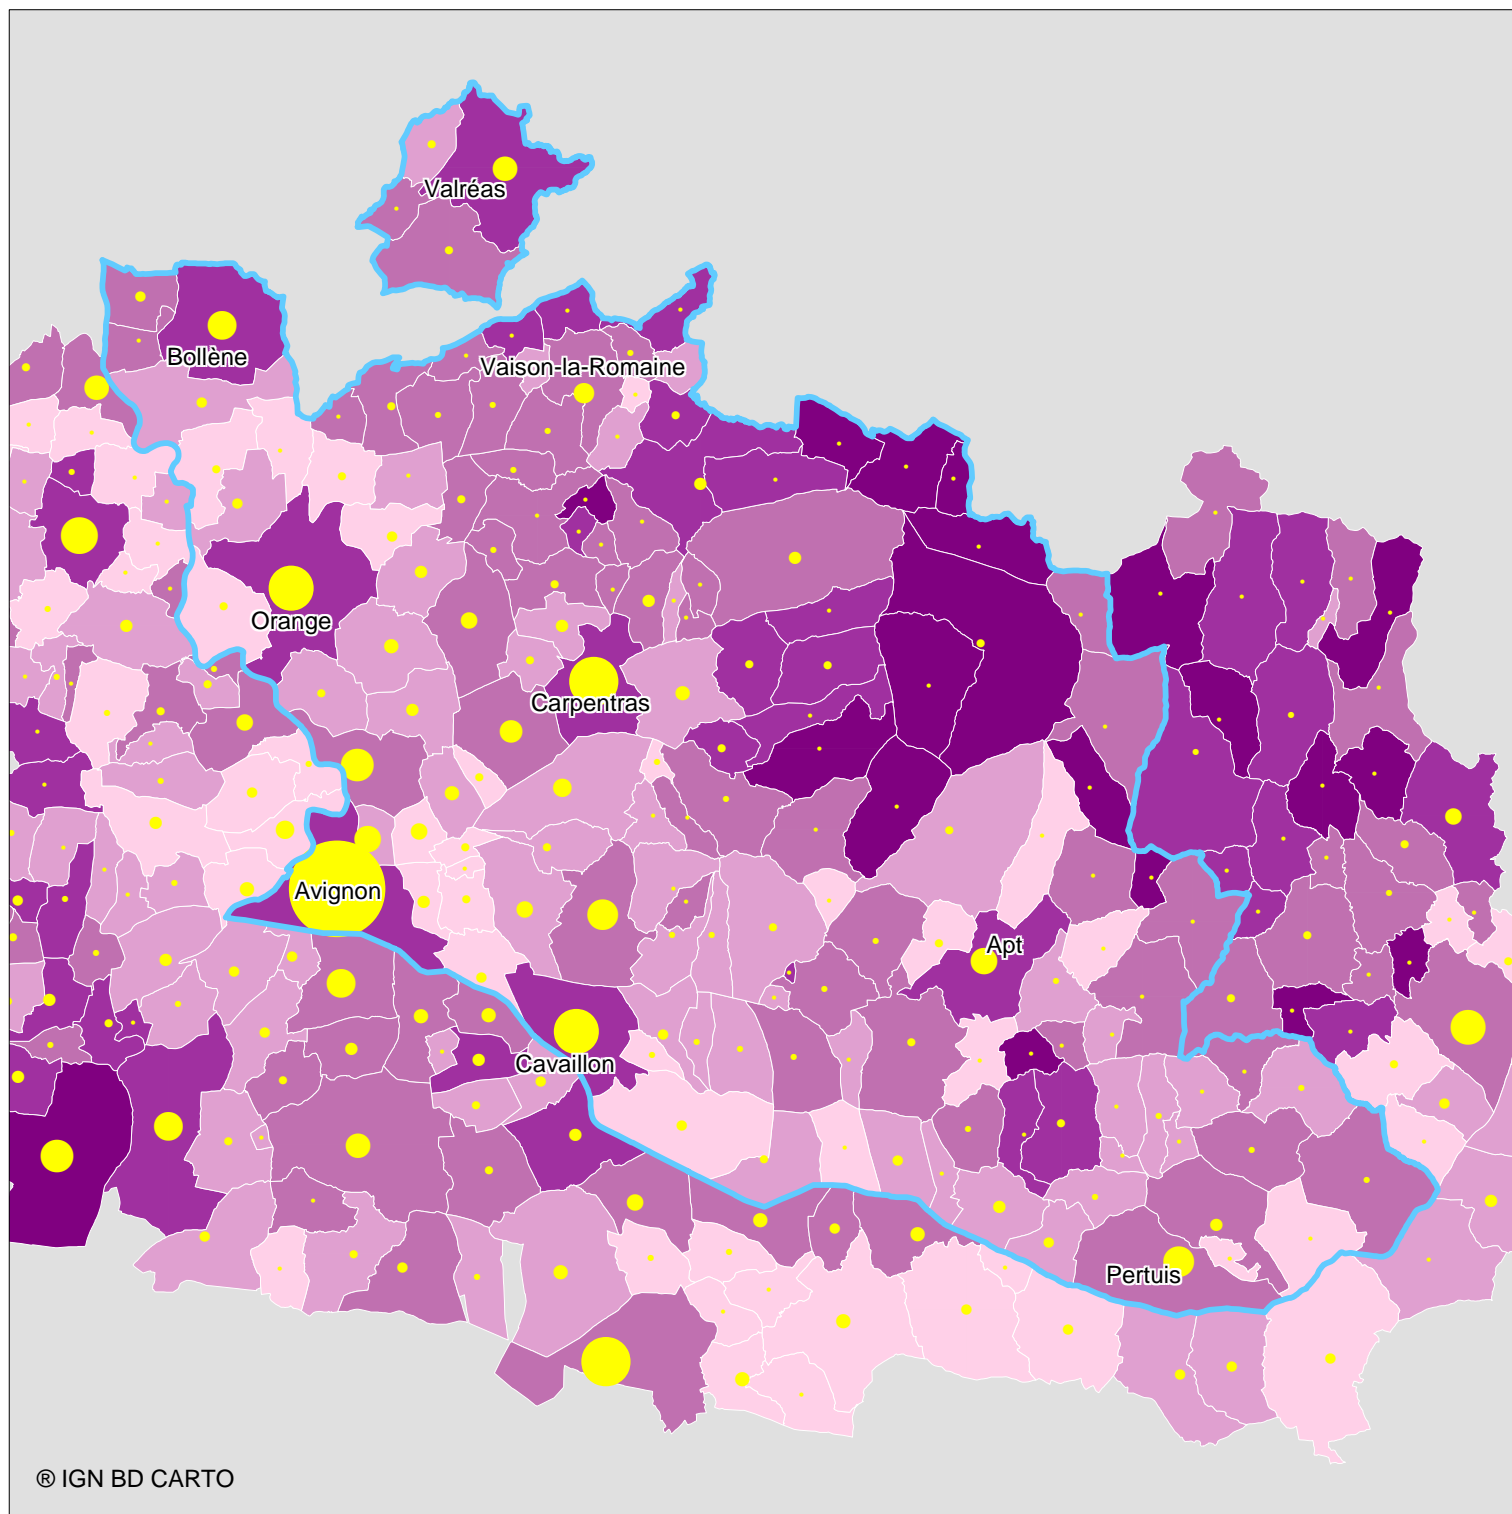

ATLAS DEPARTEMENTAL DU VAUCLUSE

Ménages sous le seuil de pauvreté

source: FILOCOM 2005

Nombre de ménages concernés

Part des ménages sous
le seuil de pauvreté

Moyenne du Vaucluse : 22.6%

Moyenne par classe d'age:

moins de 25 ans : 38%
de 25 à 39 ans : 26%
de 40 à 59 ans : 22%
60 ans et plus : 20%