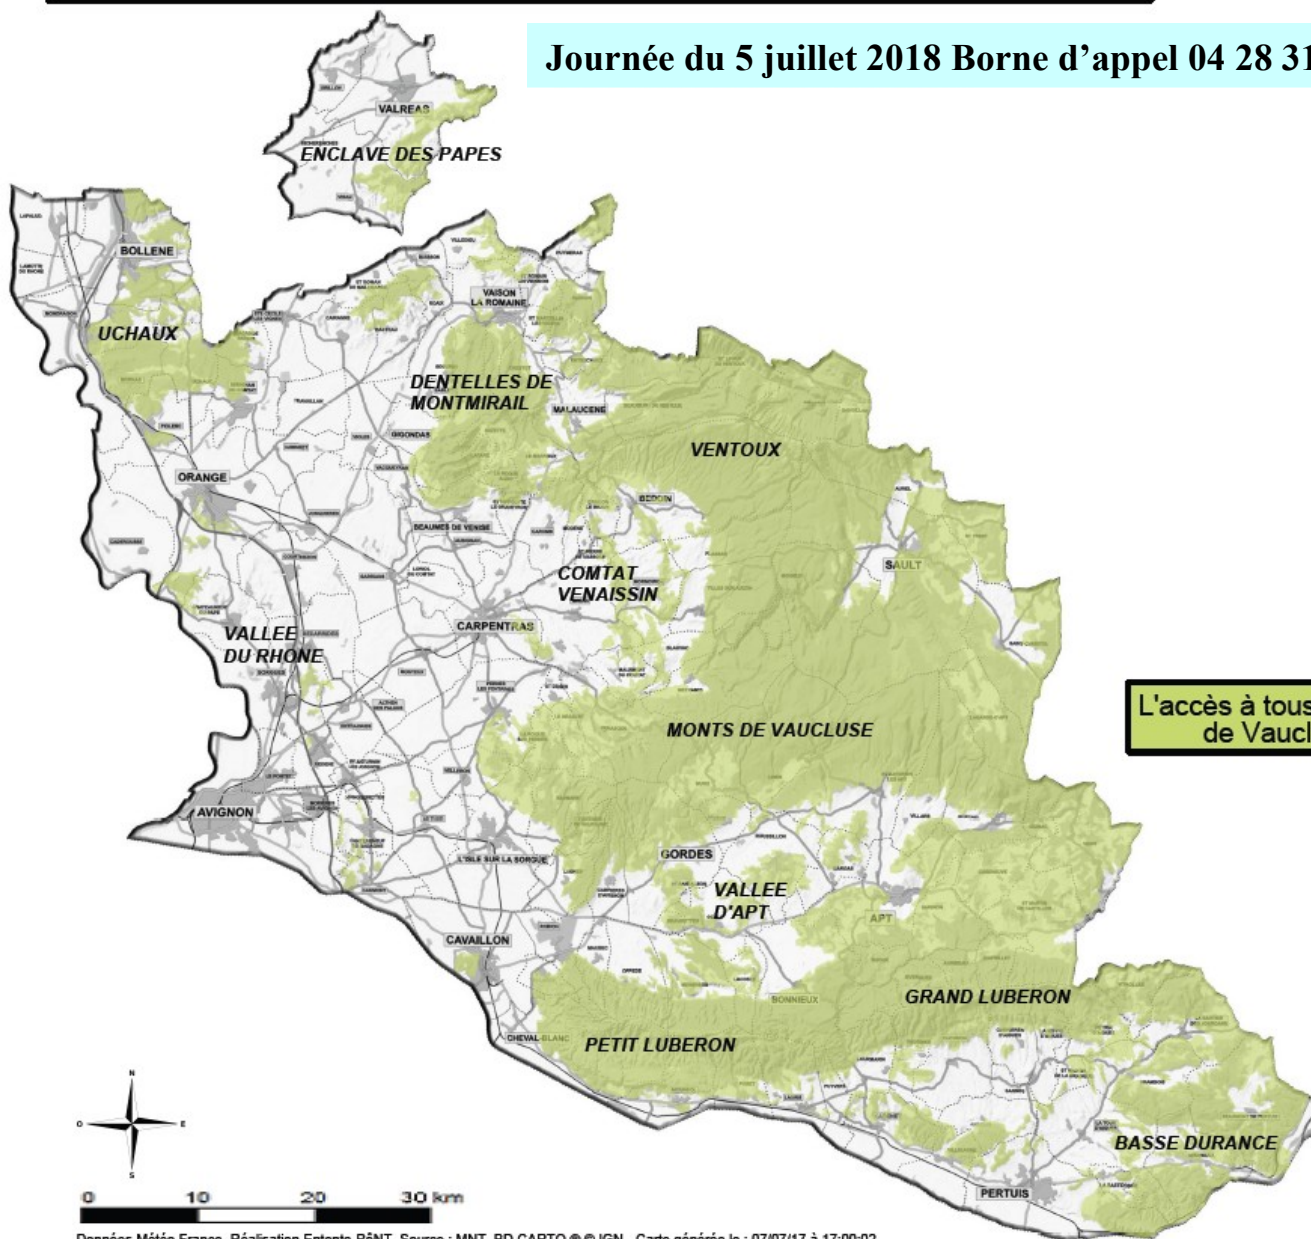

INFORMATION JOURNALIERE POUR L'ACCES AUX MASSIFS FORESTIERS EXPOSES AUX RISQUES FEUX DE FORETS.

Journée du 5 juillet 2018 Borne d'appel 04 28 31 77 11

L'accès à tous les massifs forestiers de Vaucluse est possible.

0 10 20 30 km