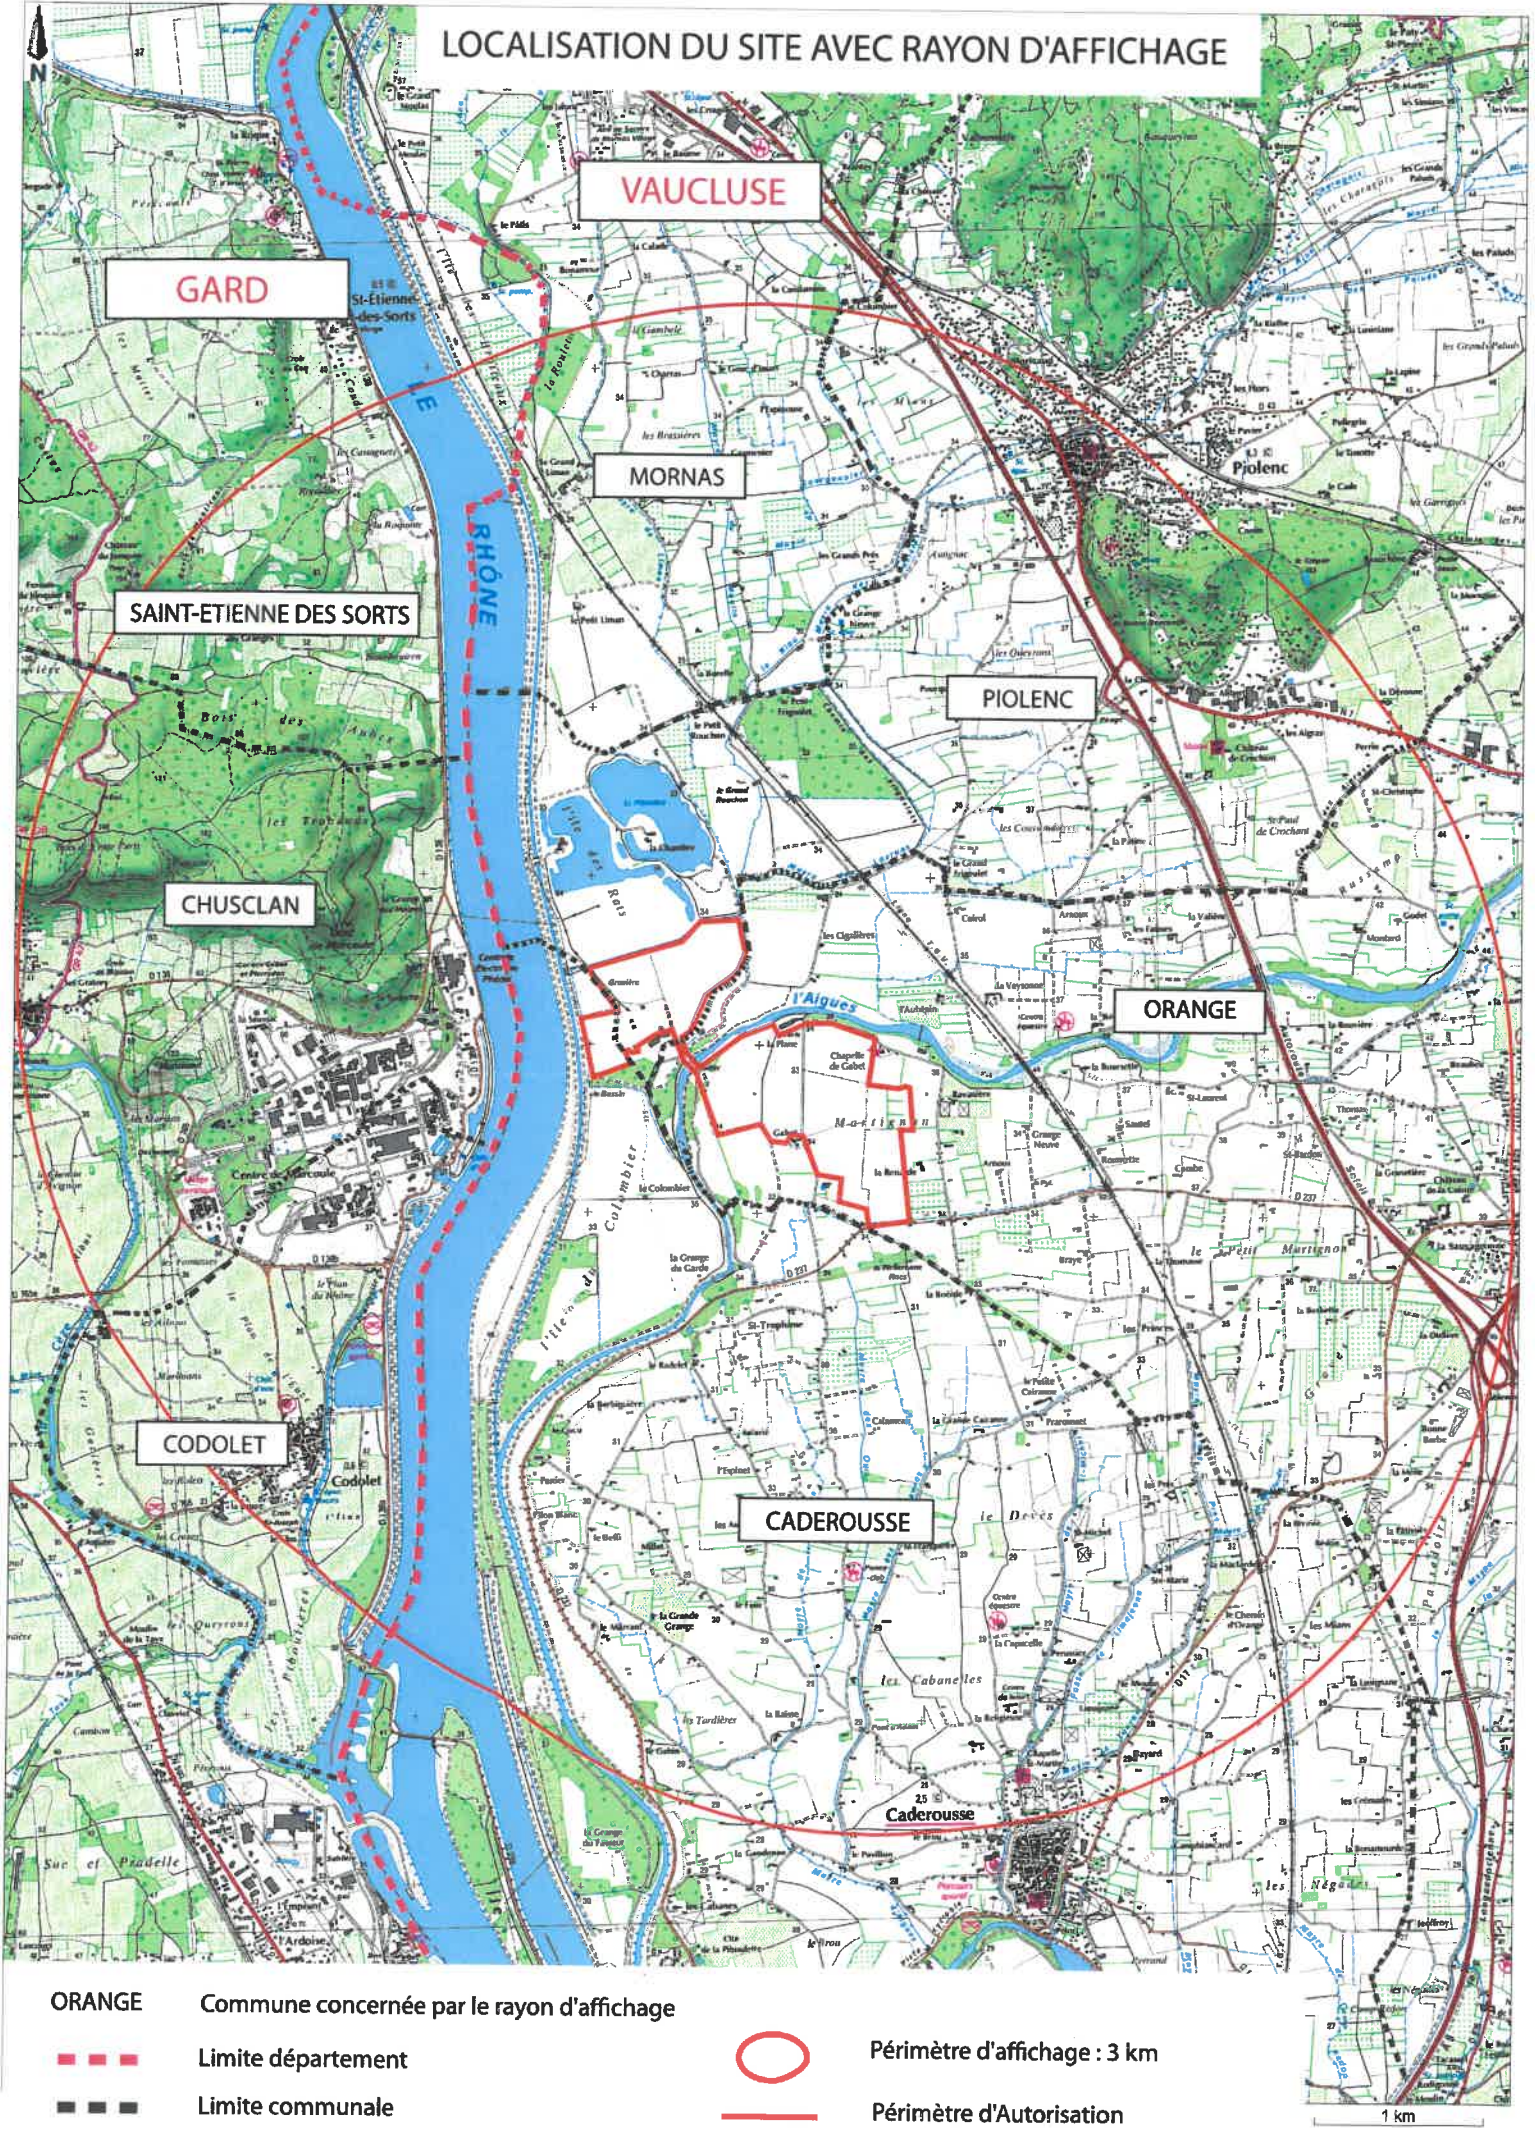

LOCALISATION DU SITE AVEC RAYON D'AFFICHAGE

ORANGE Commune concernée par le rayon d'affichage

--- Limite département

--- Limite communale

○ Périmètre d'affichage : 3 km

— Périmètre d'Autorisation

1 km