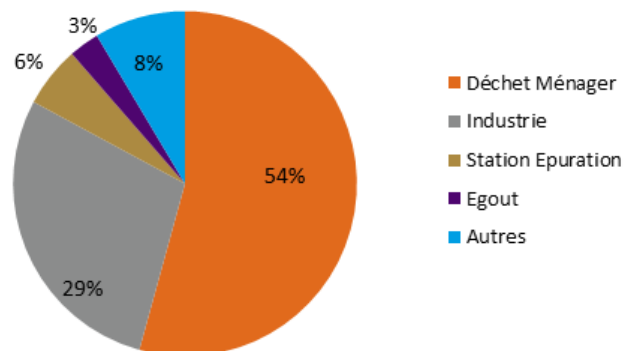

## Autres :

- les odeurs de brûlé venant du CET,
- les odeurs d'égouts,
- de papeterie,
- de gaz,
- de navets...

Campagne 2011-2012

# ► Origine des perceptions 2013-2014

### Origine des plaintes perçues autour d'Entraigues-sur-Sorgues en 2013