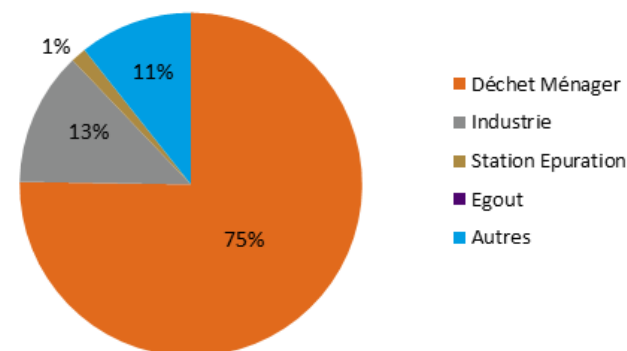

Origine des plaintes perçues autour d'Entraigues-sur-Sorgues en 2014