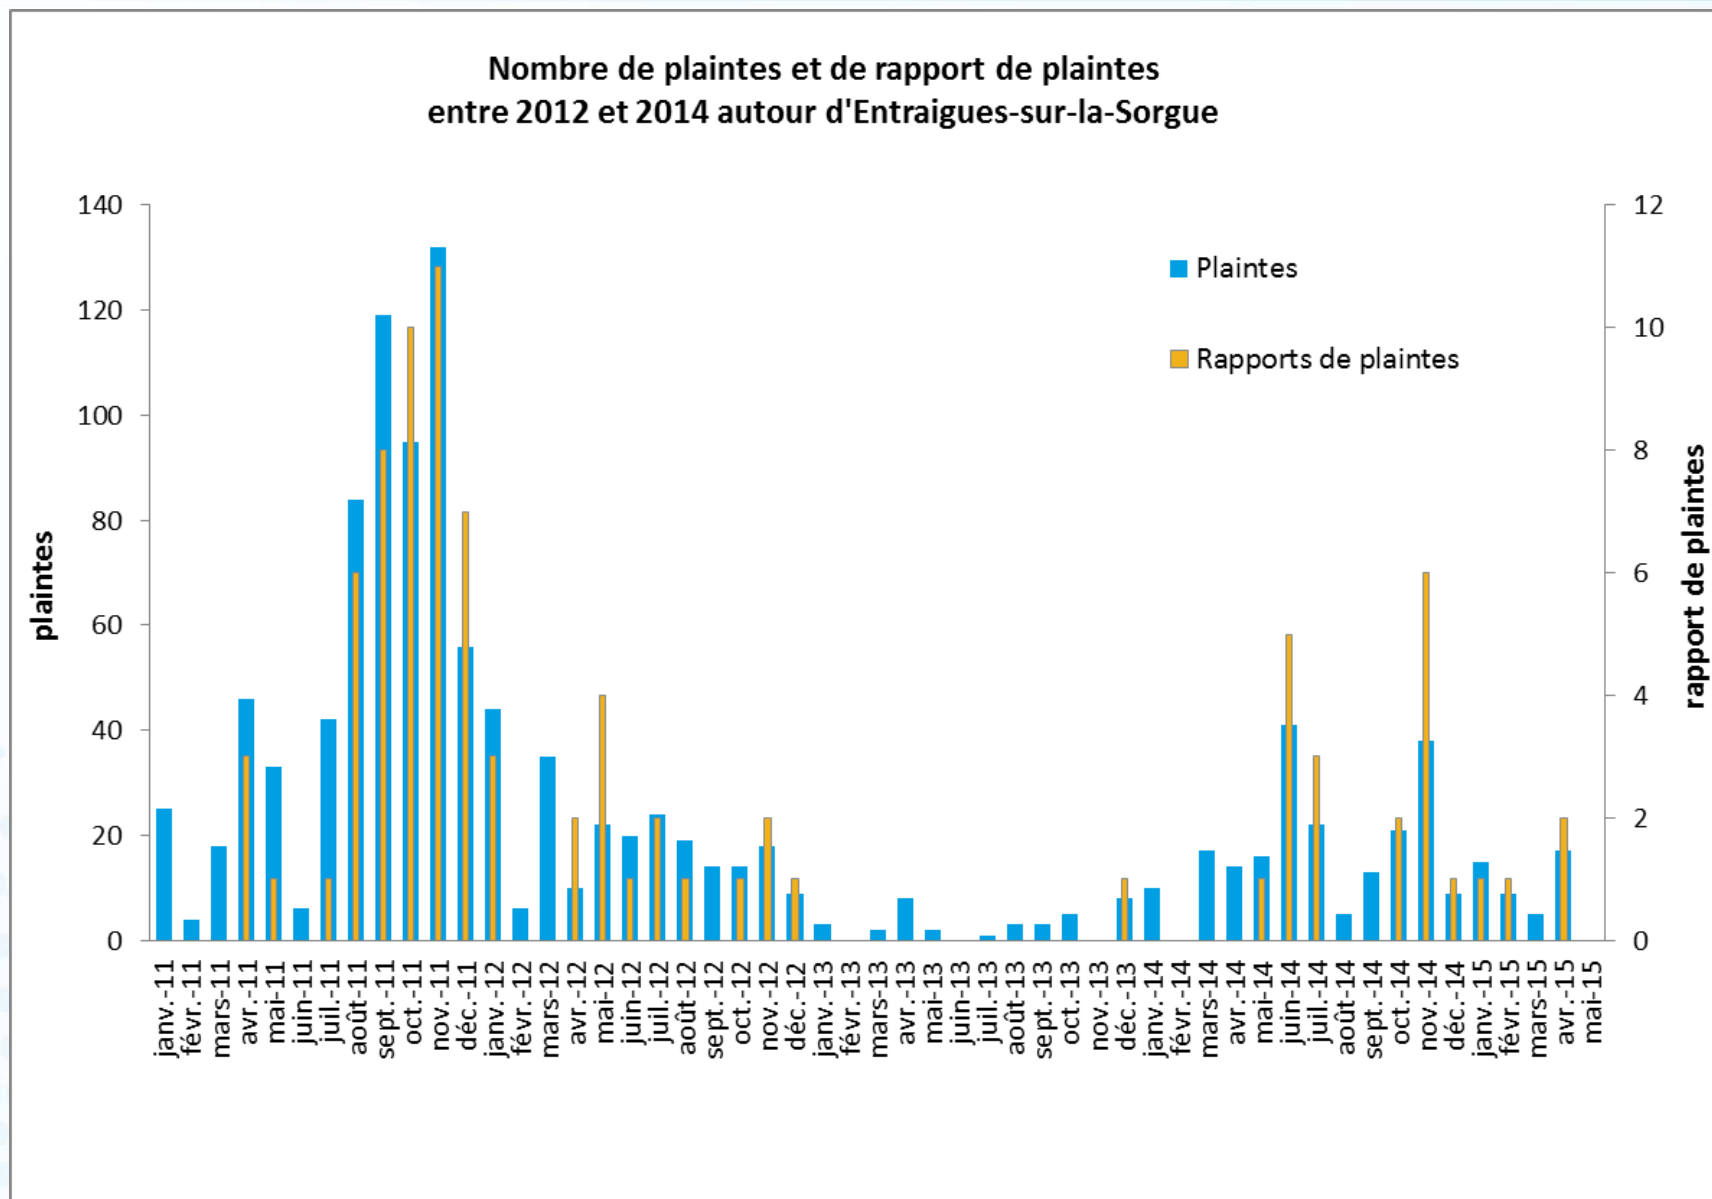

**Bilan des plaintes odeurs  
2011-2015  
CSS Entraigues – 12/06/2015**

# ► Nombre de plaintes et rapport